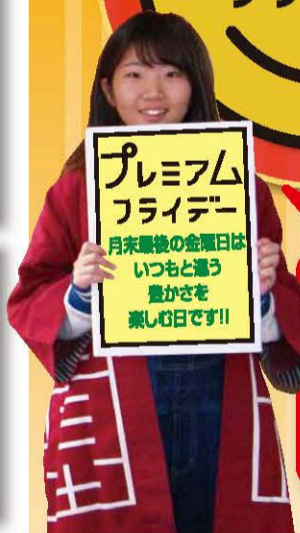

服部半蔵忍者隊
参上!

※詳しくは裏面をご覧ください。

雨天決行・天候によりイベント内容が変更になる場合がございます。

商店街の逸品・名品や
近隣学生と提携して開発した
商品を展示販売いたします!

※愛知学院大学、名古屋学院大学、名古屋学芸大学
中京大学、福山女学園大学、南山大学、半田農業高校
半田商業高校などの学校と連携しています。

10月27日金曜日は

プレミアム
フライデー

プレミアム
フライデー
月末最後の金曜日は
いつもと違う
豊かさを
楽しむ日です!!

27日午後3時より
各店舗で特典を
ご用意しています!!
是非ご来場下さい!!!
※詳細は裏面をご覧ください。

地元採取の蜂蜜やそれを使用した
スイーツ、リフォームによる手作り小物。
笠寺の櫓はがきや小説、ペーパークラフトなど

1. 笠寺観音商店街

バラに関する商品
(ローズティー・ローズソルトなど)

2. 八事商店街

はらすく

5. 原駅前商店街

やわらかスベアリブ